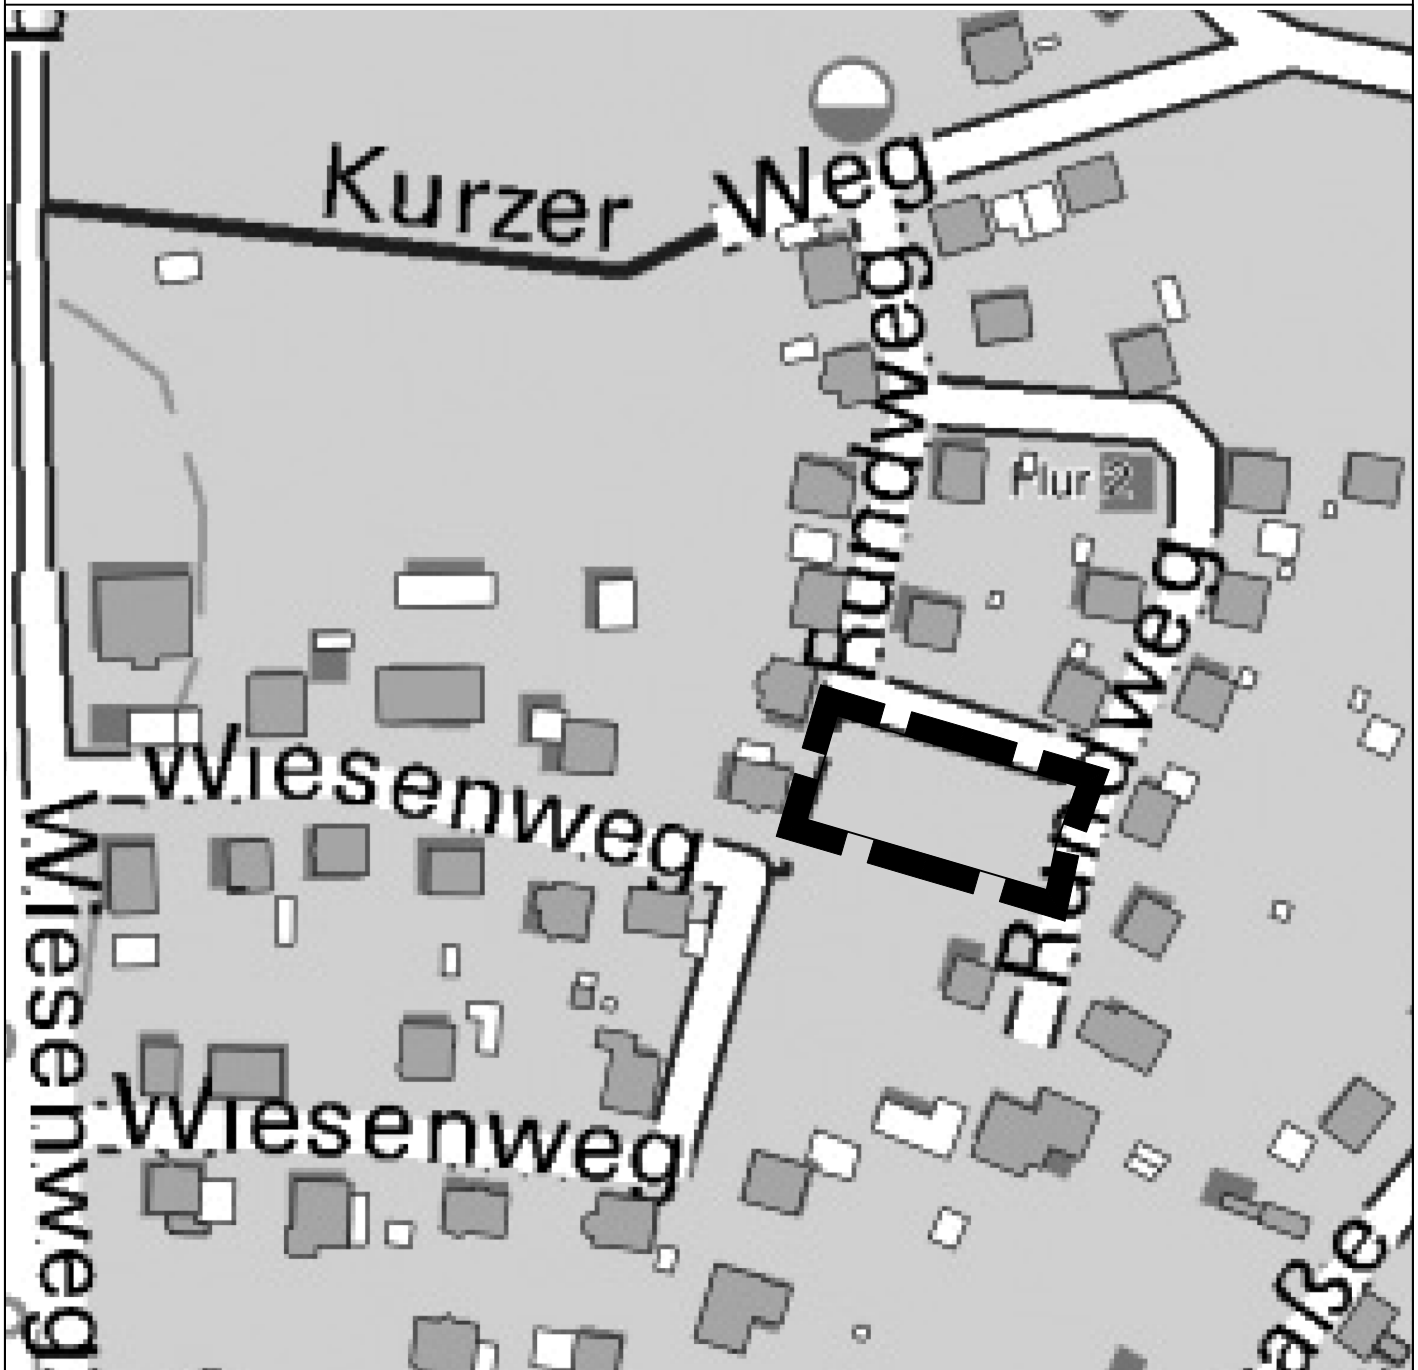

Gemeinde Holldorf

Landkreis Mecklenburgische Seenplatte

9. Änderung des Bebauungsplanes Nr.1 "Rowa-West",
Ortsteil Rowa

Grenze des Geltungsbereiches

Lageplan zum Aufstellungsbeschluss

Maßstab: ohne

Januar 2020